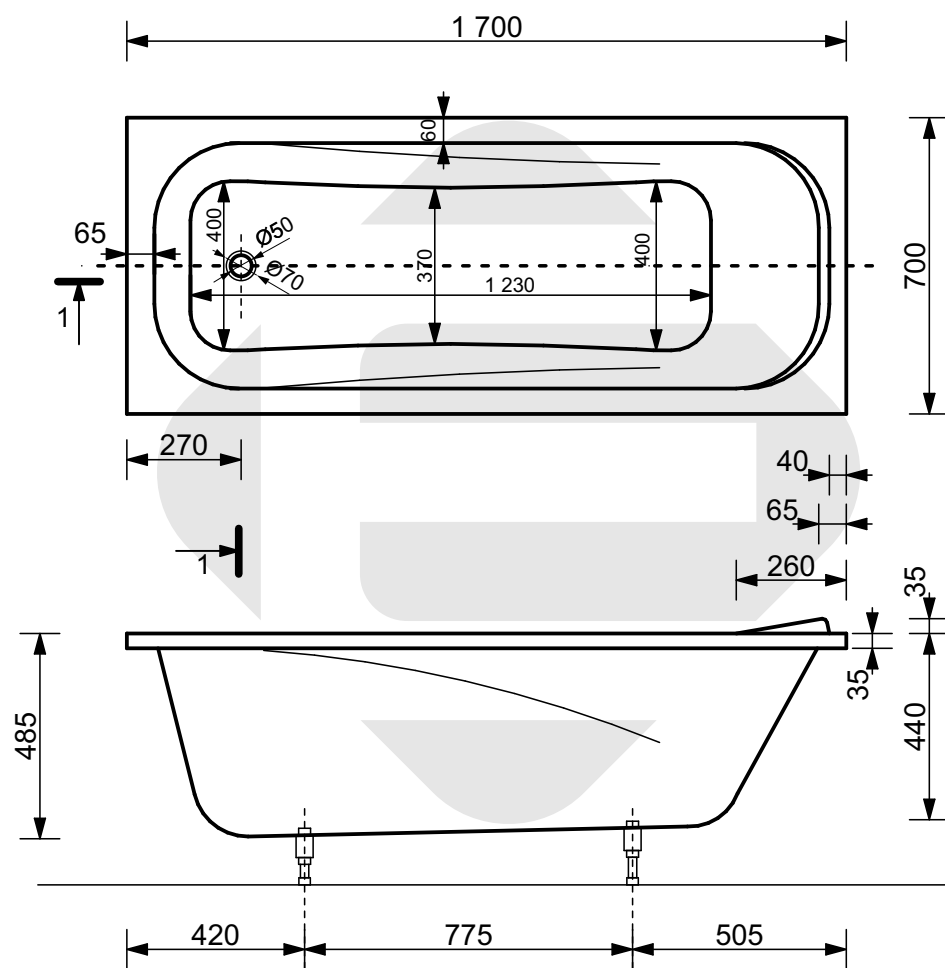

ESTET

г. Кострома, ул. Московская д. 105
тел. 8 (4942) 33 61 71

ВАННА «АЛЬФА» 1700X700

ПРОИЗВОДСТВО ИЗДЕЛИЙ ИЗ ЛИТЬЕВОГО МРАМОРА

*Допустимое отклонение линейных размеров ± 5 мм

ООО «ЭСТЕТ»