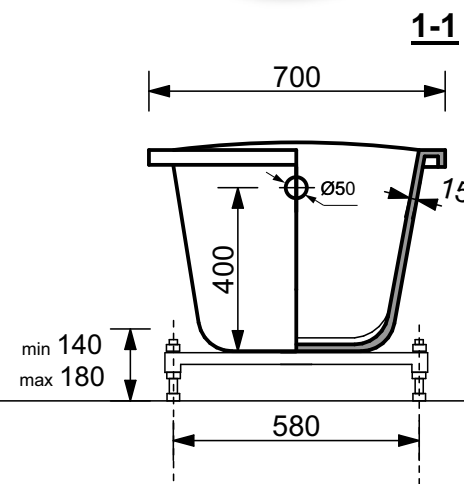

ESTET

г. Кострома, ул. Московская д. 105
тел. 8 (4942) 33 61 71

ВАННА «АЛЬФА» 1700X700

ПРОИЗВОДСТВО ИЗДЕЛИЙ ИЗ ЛИТЬЕВОГО МРАМОРА

*Допустимое отклонение линейных размеров ± 5 мм

ООО «ЭСТЕТ»